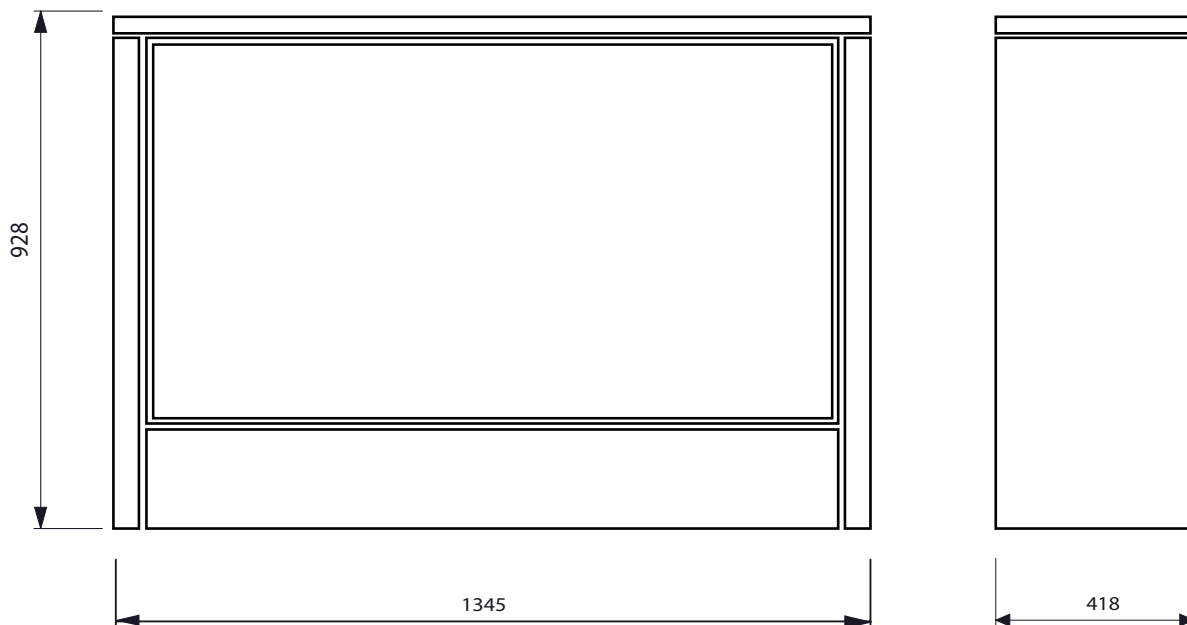

## Digitale Promotiontheke Futuro

High quality digital counter with integrated 55 inch Samsung 24/7 business screen. Fast and easy Tool-less assembly allows for quick assembly. The shelf installed on the back serves as a storage space. This counter comes standard with black fabric prints on the sides and can of course also be personalized.

Hochwertige Digitale Theke mit integriertem 55 Zoll Samsung 24/7 Business Bildschirm. Schnelle und einfache Montage ohne Werkzeug ermöglicht einen schnellen Zusammenbau. Die rückseitig verbaute Ablage dient als Stauraum. Diese Theke wird standardmäßig mit schwarzen Stoff-Druck an den Seiten geliefert und kann natürlich auch personalisiert bedruckt werden.

# Digitale Promotiontheke Futuro

Total weight: 45,5kg

## Daten Monitor

<b>Modell</b>	<b>QM55B</b>
Bilddiagonale	138,7cm (54,6 Zoll)
Bildbreite	ca. 1209 x 680mm
Auflösung	3840 x 2160
Leuchtstärke	500cd/m <sup>2</sup>
Stromverbrauch	108 Watt
Abmessungen cm	1260 x 731mm
Tiefe	4,6 cm
Gewicht	18,1 kg
Einsatzgebiete	24/7 Digital Signagelösung für Messen und Ausstellungen
Dauereinsatz	Ja - 24/7 Betrieb - 1 Neustart pro Tag empfohlen
PC / Mediaplayer	SOC (System-on-Chip der 10. Generation mit Tizen OS) Mediaplayer/ 1.7GHz Quad-Core CPU, 2,5 GB RAM DDR4 , 16GB Speicher (12,2 GB frei)
Kontrast	4.000:1
Helligkeit	500cd
Display Colours	16,7 M 92% Farbraumabdeckung
Bildschirm	Edge LED
Fernbedienung	ja
Anschlüsse	Digital-In: 3x HDMI, DP
	Audio-Out: 3,5mm Stereo-Klinke
	Steuerung: RS232C: in/out
	Netzwerk: RJ45, WLAN
	2x USB, Bluetooth